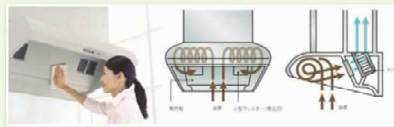

カウンターとシンクの間隙をなくし
お手入れ簡単に!

「錆びない」シンクが、今までのお悩みを解決します。

2 お手入れカンタンC (サイクロン) フードⅢ

煙に含まれる油汚れを小型フィルターでしっかりキャッチする、フロントキャッチ方式。レンジフード内への汚れの侵入を抑えるので、普段はサッとふくだけお手入れ簡単。

日常は、外側の拭き掃除と、小型フィルターのお手入れだけでOK。

小さいフィルターは簡単に洗い流せることできます。