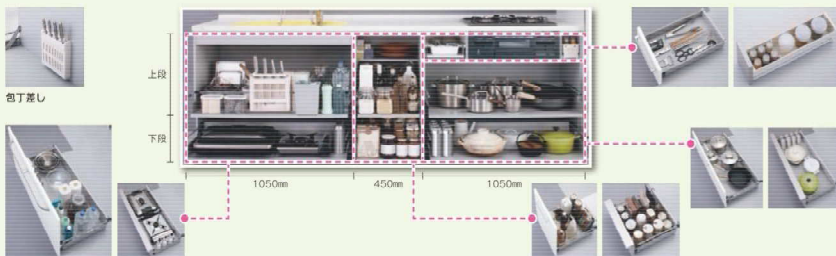

カウンターとシンクの間隙をなくし
お手入れ簡単に!

「錆びない」シンクが、今までのお悩みを解決します。

2 お手入れカンタンC (サイクロン) フードⅢ

煙に含まれる油汚れを小型フィルターでしっかりキャッチする、フロントキャッチ方式。レンジフード内への汚れの侵入を抑えるので、普段はサッとふくだけお手入れ簡単。

日常は、外側の拭き掃除と、小型フィルターのお手入れだけでOK。

小さいフィルターは簡単に洗い流せることできます。

3 使いやすさと、収納量にこだわったキャビネット

鍋やフライパンはコンロ下。使用頻度の高い調理器具は取り出しやすい高さに。そこにあると便利な場所に整理できる、キッチンワークの流れを考えたキャビネットです。

標準装備 STANDARD EQUIPMENT

水栓金具 シングルレバー水栓 (LIXIL) シングルレバー水栓 (LIXIL)	ガスコンロ W600コンロ シルバー (リンナイ) W600コンロ シルバー (リンナイ)	シンクスペース フロアスライド 包丁差し	調理スペース フロアスライド 可動棚	コンロスペース フロアスライド 小引出し
レンジフード C (サイクロン) フードⅢ 標準タイプ フロントキャッチ方式だから、日常はシンプルなお手入れで大丈夫です。 汚れがカンタンに拭き取れます 小型フィルターは取り外しが簡単。軽い汚れは、ぬる湯につければ、自然に剥離します。	ウォールスペース 開き扉 キャビネット 可動棚	ショックアブソーバー 閉まる直前でショックを吸収し、衝撃をやわらげます。		