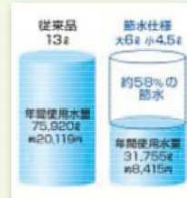

ValueClean バリュークリーン

「フロントスリムトイレ」はジャンスだけ！

従来のフチ形状では、お掃除がしにくかった。便器手前のフチを完全になくしました。つまんで「サッ！」ひと拭きでお掃除ができます。フロントスリムは、フチ上のポタポタを軽減し、お掃除スタイルまでキレイにします。

フチの裏の掃除がしにくい
第1位

うず巻き水流のシングルサイクロン洗浄で、流すたびキレイ

知らずに節水従来品比最大約58%の節水効果大6、小4.5L対応トイレ