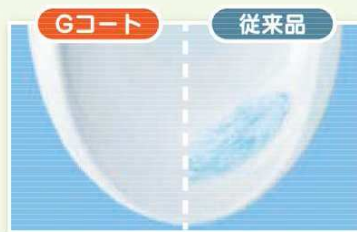

表面つるつる汚れの付着を防ぐGコート仕様