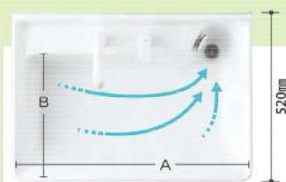

すべり台ボウルは、水が排水口へ流れやすいデザイン。ボウルに落ちた髪の毛も、水流でスイスイ流れて行くので、お手入れもラクラクです。

シングル レバーシャワー水栓

広いボウルと昇降式の水栓で、ラクに洗髪。

水はねも気にせず使える広々ボウルと、昇降式のシャワー水栓。ゆったりと髪の毛を洗えます。ハンドシャワー式でお手入れもラクラクです。

たっぷり収納

ボルトトラップの採用で化粧台下も奥までひろびろ収納。

S形状をなくし、排水管を奥側に設置することで収納スペースを広くしました。大きな物や背の高い物もたっぷり収納できます。

洗面ボウル

泡や髪がスイスイ流れる「すべり台ボウル」。

洗髪もゆったりできる、ひろびろスペース。

排水栓をボウル側面に、スッキリ収納。

昇降式シャワーヘッド

ヘアキャッチャー付き

| 化粧台サイズ | A | B | 実容量 |
|--------|-------|-------|-----|
| 600mm | 510mm | 345mm | 14L |
| 750mm | 660mm | 345mm | 17L |

水がコーナーの排水口へまっしぐらに流れる設計。泡や髪の毛をスイスイ流すように押し流すので、使うたびにキレイに。お手入れもラクラクです。